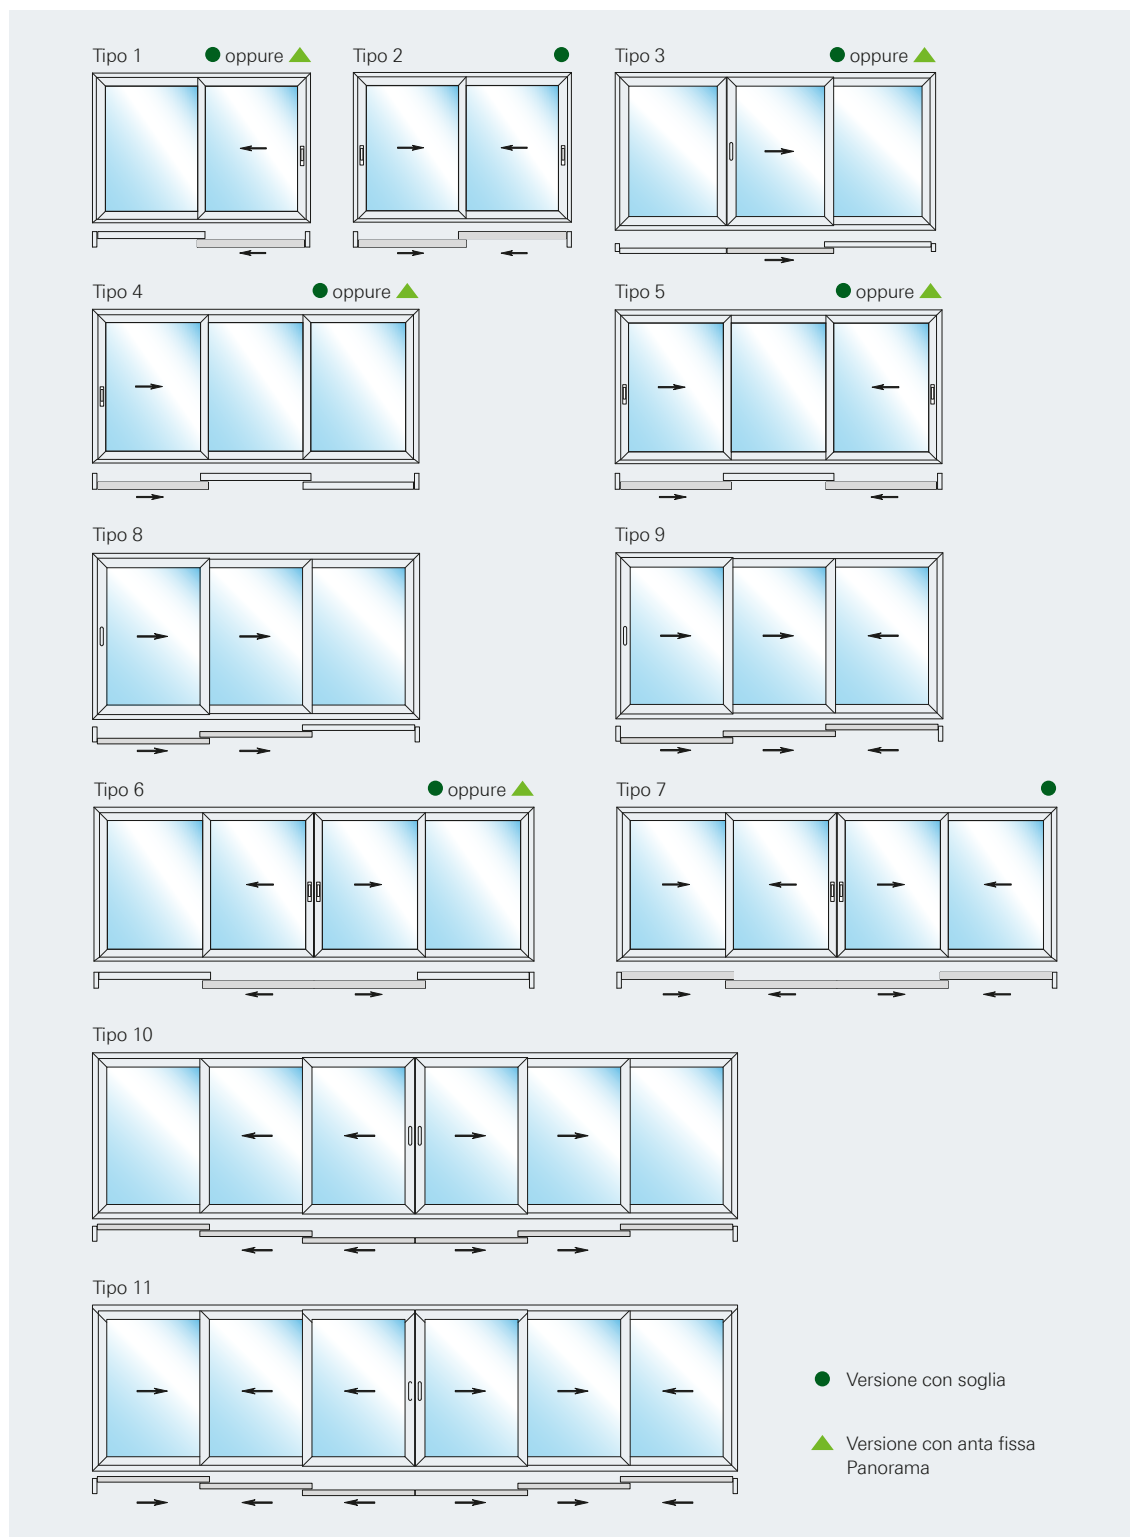

SICUREZZA

Lasciate fuori ogni pericolo: nonostante i profili sottili e le ampie vetrate, Schüco SoftSlide si distingue per un'eccellente protezione anti-effrazione.

- 1 Anta fissa Panorama (optional) con il 20% in più di superficie vetrata per una migliore luminosità
- 2 Realizzabile anche con soglia senza barriere
- 3 Due tipologie di anta assicurano sezioni complessive minime di 118 mm o 128 mm e garantiscono la massima trasparenza
- 4 Sistema con chiusura antisollamento per una maggiore protezione contro le effrazioni
- 5 Profondità del telaio standard di 74 mm

Libertà di progettazione grazie a una vasta gamma di tipologie costruttive e di apertura

Con il sistema Schüco SoftSlide, gli scorrevoli a 2, 3, 4 e 6 ante possono essere implementati in un'ampia gamma di possibilità e, grazie alla loro grande fluidità di movimento, offrono la massima facilità d'uso. È inoltre possibile realizzare elementi con soglia o con anta fissa Panorama (non è possibile una soluzione abbinata).

Schüco SoftSlide - il sistema scorrevole dalle infinite possibilità

Funzionalità, luminosità e totale libertà di progettazione

Schüco SoftSlide è lo scorrevole che offre un nuovo modo di progettare gli ambienti interni. Estremamente versatile e personalizzabile, riesce a soddisfare le esigenze di chi cerca una soluzione funzionale ed efficiente, senza rinunciare al design.