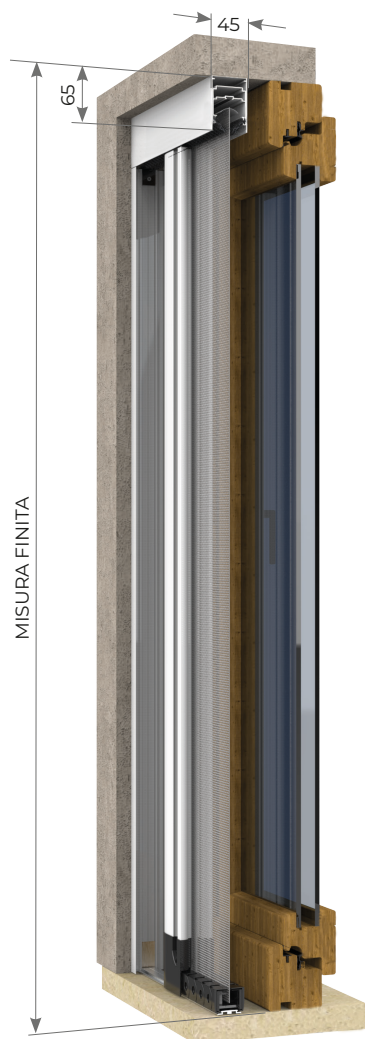

## LEGNO

RENOLIT  
CHIARO

NOCE  
102-70 R

CILIEGIO  
317-70R

## MISURE CONSIGLIATE mm

**MISURA FINITA:** la zanzariera verrà fornita con le stesse misure ordinate.

**MISURA LUCE:** (specificare): la zanzariera verrà fornita 3mm in meno sulla base.

LIBERA 1 ANTA		
	L	H
MIN	-	1400
MAX	2000	2800
LIBERA 2 ANTE		
	L	H
MIN	-	1400
MAX	4000	2800

#### OPTIONAL

LIBERA + INCASSO - D TAPPARELLA	€ 173,00 mq
LIBERA + INCASSO - D TAPPARELLA CON DISTANZIALE	€ 181,00 mq
LIBERA + INCASSO - E PERSIANA	€ 173,00 mq
LIBERA + INCASSO - C DOUBLE FACE	€ 168,00 mq
LIBERA + INCASSO - A 47	€ 168,00 mq
LIBERA + INCASSO - B 50	€ 168,00 mq
RETE SUNOX	+ € 7,00 mq
MANIGLIA A PENDOLO	+ € 7,00 pz.
MANIGLIA A SBALZO	+ € 9,00 pz.