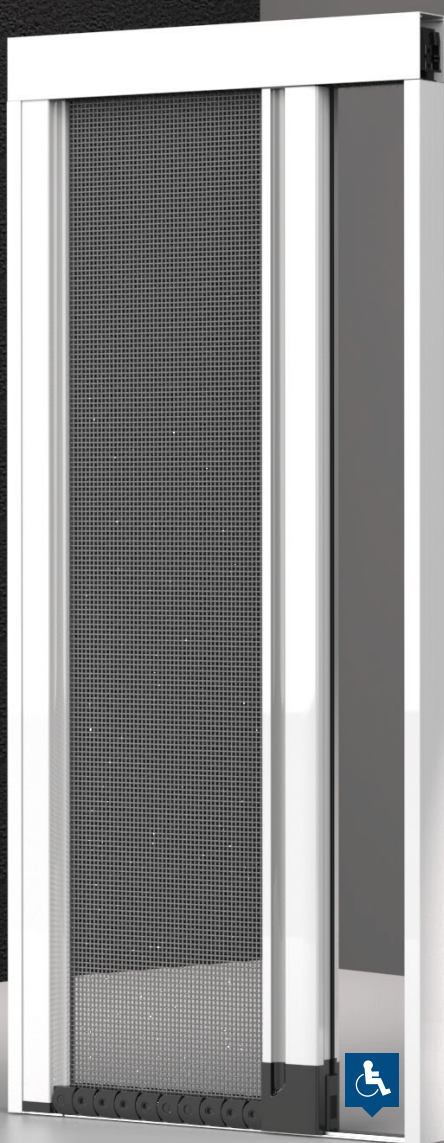

# LIBERA

PATENTED: 002560003  
PATENTED: 102015018497

Articolo: ZANL0104

**Zanzariera ad avvolgimento laterale**, ideale per porte-finestre; la presa ergonomica lungo tutto il profilo della barra maniglia rende comodo e facile l'azionamento sia dall'interno che dall'esterno.

L'apertura e chiusura dell'anta, pur essendo dotata di molla, risulta molto controllata, senza causare avvolgimenti improvvisi e veloci. Questa caratteristica, unita all'assenza di barriere, rende il prodotto ideale per i vani di frequente passaggio.

RETE ANTIBATTERICA  
SUNOX

MANIGLIA  
A SBALZO

MANIGLIA  
A PENDOLO

LEGENDA ICONE VEDI PAG. 190

## COLORI ACCESSORI NYLON

NERO

BIANCO

SENZA GUIDA A TERRA