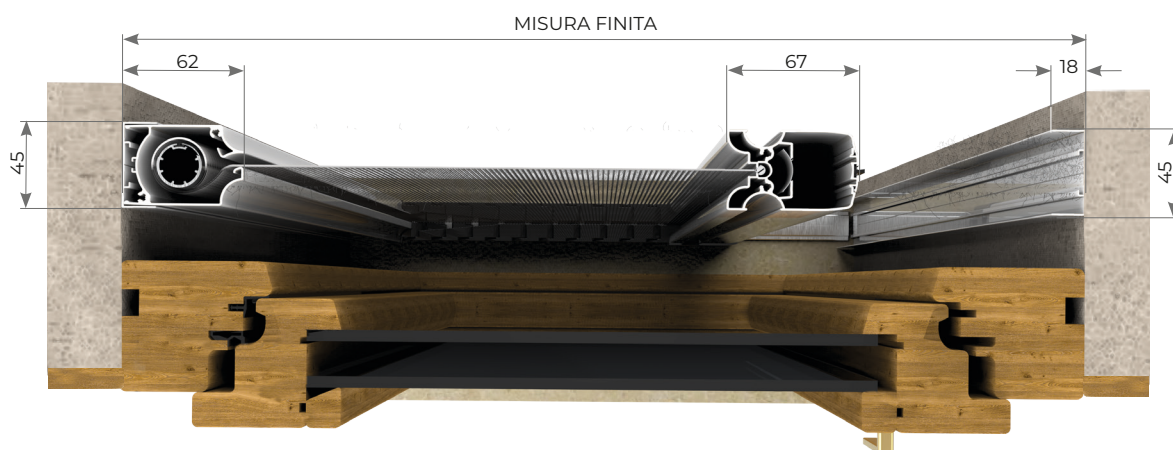

LISTINO IVA ESCLUSA MINIMO DI FATTURAZIONE: 1 ANTA 2,0 mq - 2 ANTE 4,0 mq

LIBERA

€ 158,00 mq

OPTIONAL

LIBERA + INCASSO - D TAPPARELLA	€ 173,00 mq
LIBERA + INCASSO - D TAPPARELLA CON DISTANZIALE	€ 181,00 mq
LIBERA + INCASSO - E PERSIANA	€ 173,00 mq
LIBERA + INCASSO - C DOUBLE FACE	€ 168,00 mq
LIBERA + INCASSO - A 47	€ 168,00 mq
LIBERA + INCASSO - B 50	€ 168,00 mq
RETE SUNOX	+ € 7,00 mq
MANIGLIA A PENDOLO	+ € 7,00 pz.
MANIGLIA A SBALZO	+ € 9,00 pz.

PREZZI VALIDI PER I COLORI **RAL** STANDARD, +40 % PER I COLORI **LEGNO**.

AVVOLGENTI SENZA BOTTONE