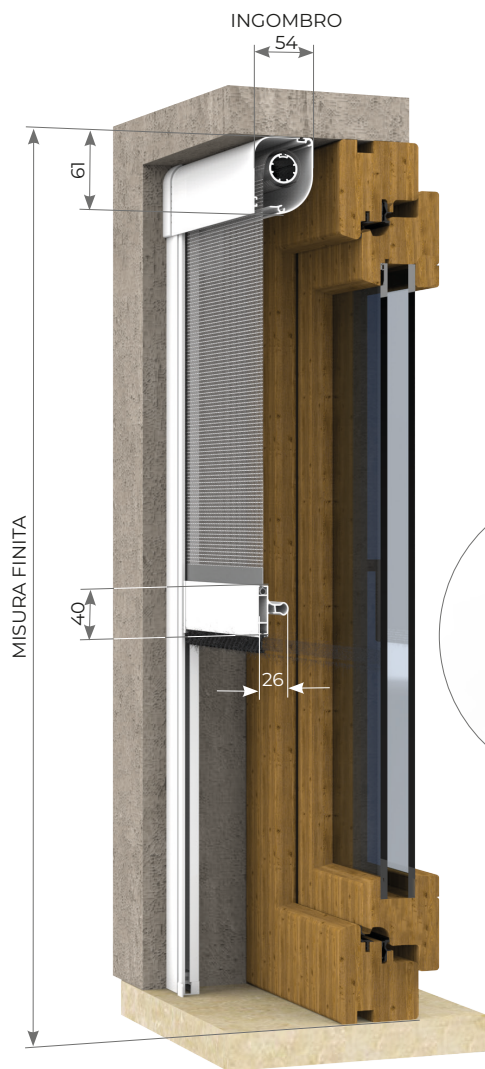

> **KISS 50**

Articolo: ZANV0155

AGGANCIO MAGNETICO

Zanzariera ad avvolgimento a molla, indicata solo per finestre, con guide telescopiche e freno adagio di serie. È caratterizzata dalla particolare chiusura con aggancio magnetico. L'ingombro del cassonetto è da 50mm.

 "ADAGIO"
FRENO MOLLA *

 GUIDA
TELESCOPICA *

 RETE ANTIBATTERICA
SUNOX

 RETE
BIANCO - NERA

 AGGANCI
MAGNETICO *

 SISTEMA
ANTI CIMICE

* ARTICOLO DI SERIE

LEGENDA ICONE VEDI PAG. 124

* ▲ * ▲ * ▲ * * * * *

MARMO

LEGNO

VERDE MARMO MARRONE MARMO GRIGIO MARMO NOCE RUVIDO RENOLIT CHIARO NOCE 102-70 R RENOLIT SCURO CILIEGIO 317-70R DOUGLAS RUVIDO

AGGANCIO
MAGNETICO

GUIDA
TELESCOPICA

MISURE CONSIGLIATE mm

MISURA FINITA: la zanzariera verrà fornita con le stesse misure ordinate.

MISURA LUCE: (specificare): la zanzariera verrà fornita 3mm in meno sul lato cassonetto.

KISS 50 AGGANCIO MAGNETICO	L	H
MIN	650	-
MAX	2000	2000