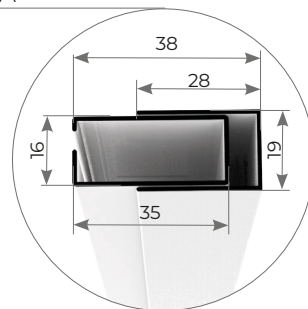

* ▲ * ▲ * ▲ * * * * *

MARMO

LEGNO

VERDE MARMO MARRONE MARMO GRIGIO MARMO NOCE RUVIDO RENOLIT CHIARO NOCE 102-70 R RENOLIT SCURO CILIEGIO 317-70R DOUGLAS RUVIDO

AGGANCIO
MAGNETICO

GUIDA
TELESCOPICA

MISURE CONSIGLIATE mm

MISURA FINITA: la zanzariera verrà fornita con le stesse misure ordinate.

MISURA LUCE: (specificare): la zanzariera verrà fornita 3mm in meno sul lato cassonetto.

KISS 50 AGGANCIO MAGNETICO	L	H
MIN	650	-
MAX	2000	2000