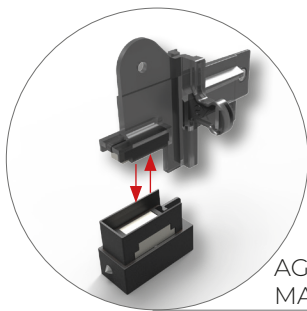

AGGANCIO
MAGNETICO